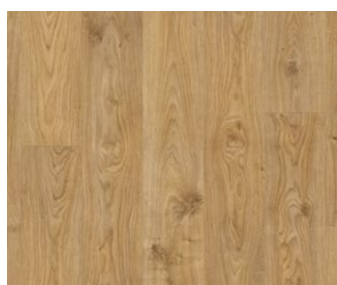

Maße 1.251 x 189 x 5 mm

Eiche Canyon beige
AVSPU40038
B3025933

Eiche Canyon grau mit
Sägeschnitten AVSPU40030
B3035932

Eiche Treibholz beige
AVSPU40018
B3085929

Küsteneiche Honig
AVSPU40320
B3015885

Eiche Canyon Natur
AVSPU40039
B3095928

Eiche Cottage Natur
AVSPU40025
B3055930

Kastanie vintage Natur
AVSPU40029
B3045931

Passende Sockelleisten
Maße 2.400 x 58 x 12 mm
dekorgleich am Lager

Bloom (ehem. Pulse)

Alpha Vinyl Rigid Bloom inkl. Trittschalldämmung (bis zu 21 dB),
Nutzungsklasse 23/33, 6 Stück pro Pack = 1,870 m²